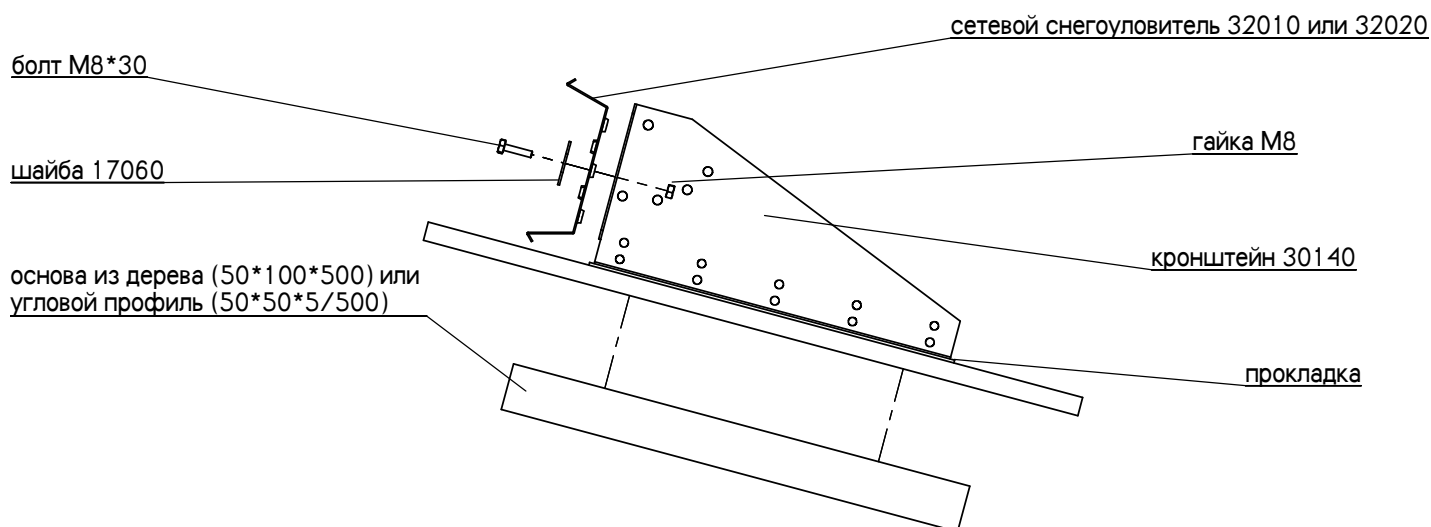

Установка сетевого снегоуловителя на гладкую кровлю

- расстояние между креплениями максимум 1200 мм

Наращивание сетевого снегоуловителя