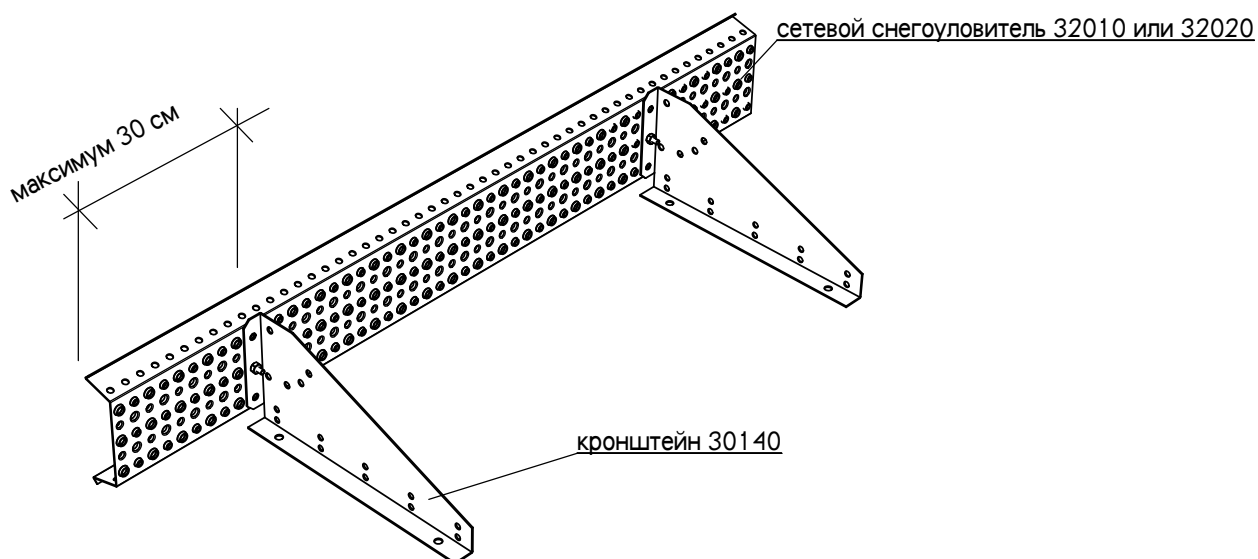

Установка сетевого снегоуловителя на гладкую кровлю

- расстояние между креплениями максимум 1200 мм

Наращивание сетевого снегоуловителя