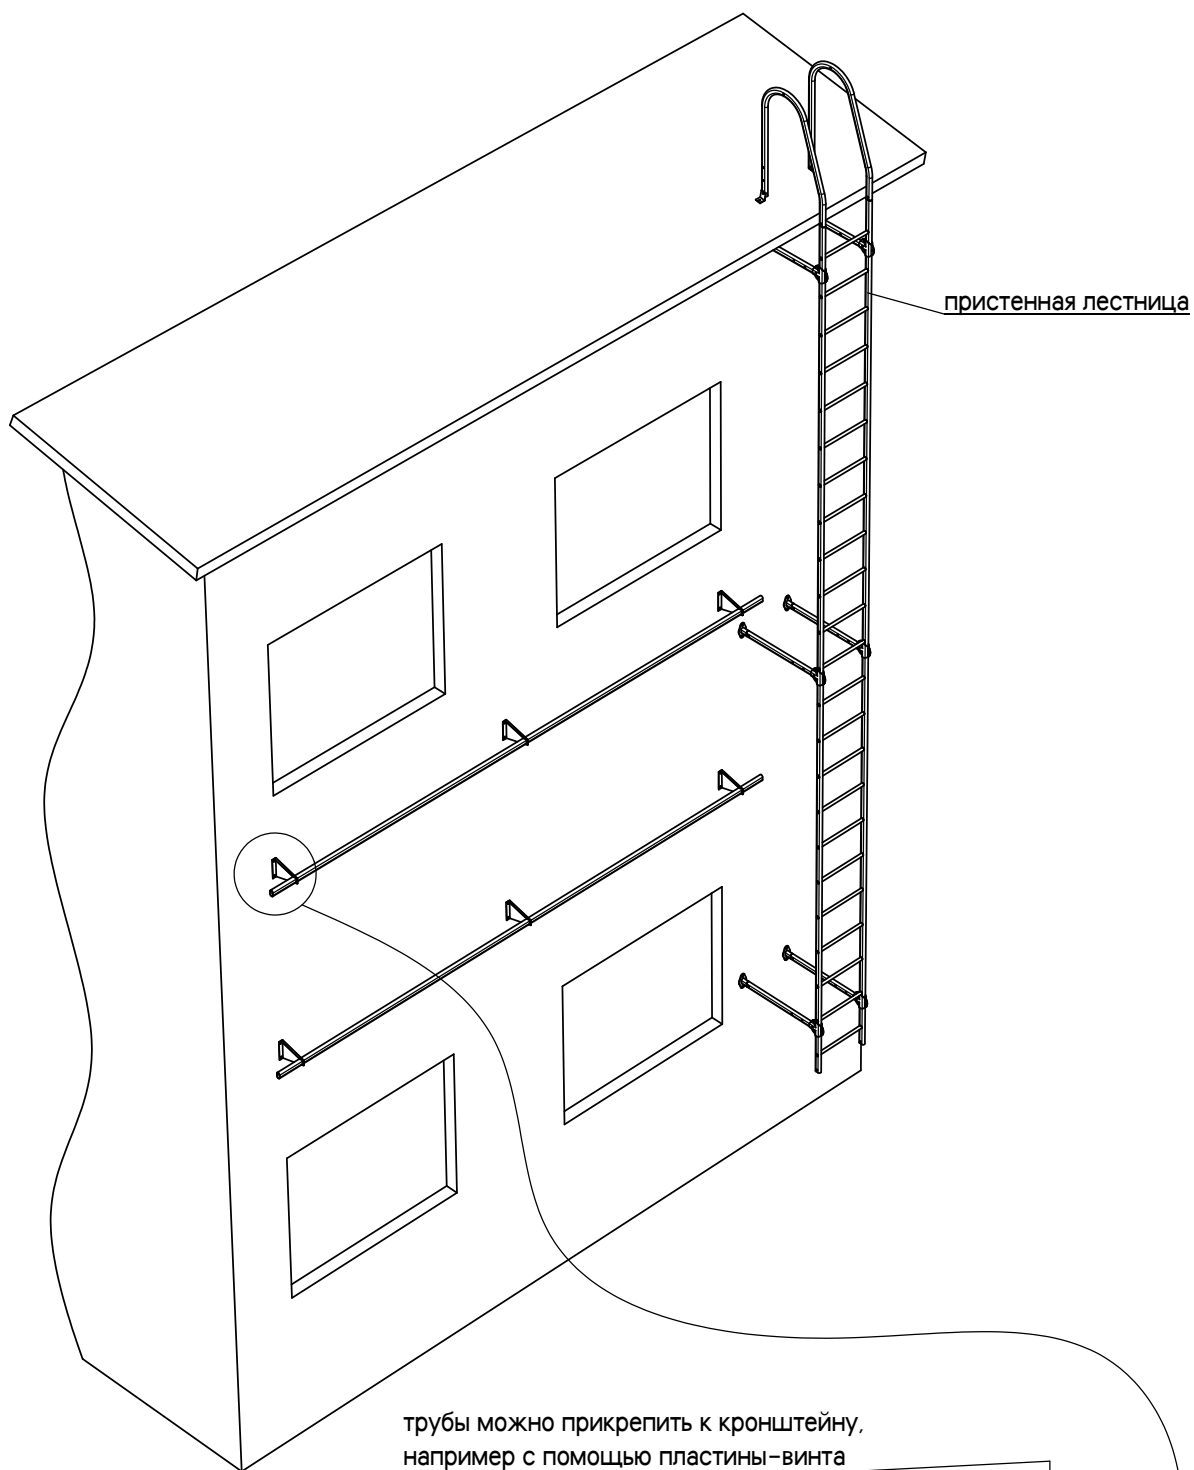

Перемещение по стене к аварийной/пристенной лестнице

трубы можно прикрепить к кронштейну,
например с помощью пластины-винта

кронштейн 2038000,
максимальное расстояние крепления 1.2 м

Овальные трубы 3101000